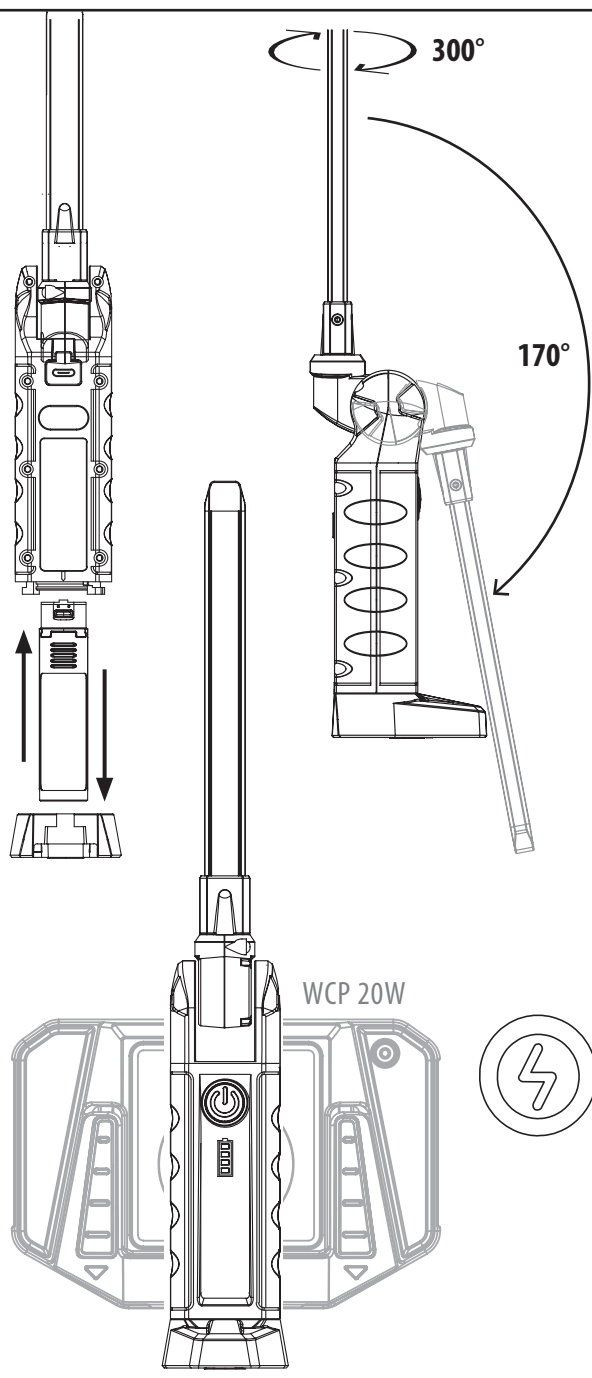

Hugo Brennenstuhl GmbH & Co. KG · Seestr. 1-3 · D-72074 Tübingen
H. Brennenstuhl S.A.S. · 4 rue de Bruxelles · F-67170 Bernolsheim | lectra technic ag · Blegistrasse 13 · CH-6340 Baar
Brennenstuhl UK Ltd. · No 1 Royal Exchange · London EC3V 3DG, UK
www.brennenstuhl.com · service.brennenstuhl.com

0534681/4225