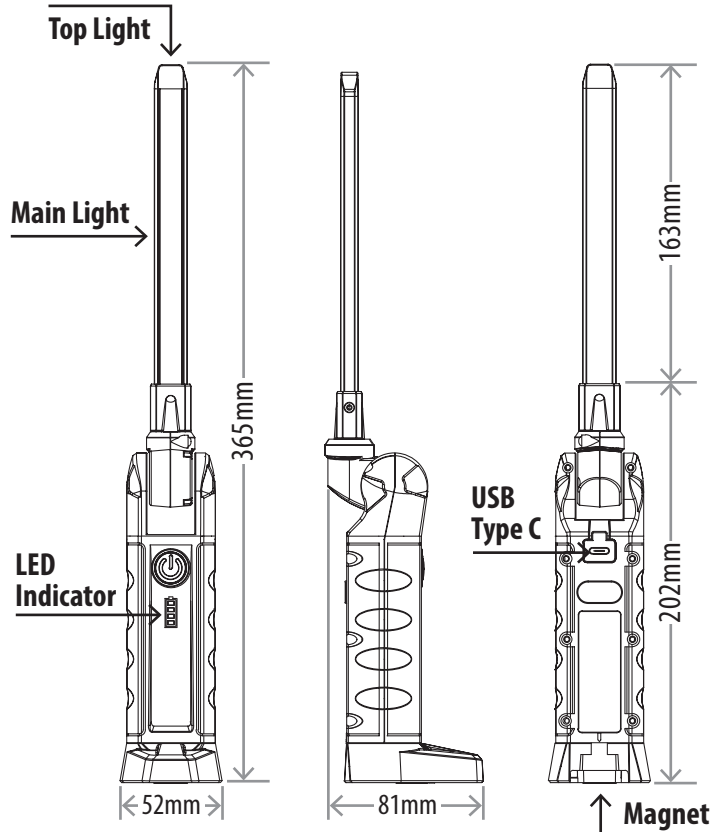

brennenstuhl®

Scannen für detaillierte Anleitung
Scan for detailed guide
Scanner la notice d'utilisation détaillée
Scan voor gedetailleerde handleiding

- DE Kurzanleitung
- EN Quick guide
- FR Guide de configuration rapide
- NL Snelle handleiding
- IT Guida veloce
- SE Instruktionsguide
- ES Instrucciones rápidas
- PL Skrócony przewodnik
- CZ Rychlý průvodce
- HU Gyorstalpaló útmutató

- RU Краткое руководство
- TR Çabuk kılavuz
- FI Pikaopastus
- GR Γρήγορος οδηγός
- PT Guia depressa
- EE Kiire juhend
- SK Rýchly sprievodca
- SI Kratek vodnik
- LT Trumpasis vadovas
- LV Ātrā rokasgrāmata

- HR Vodič za brzi početak
- RO Ghid de scurtă durată
- BG Бързо ръководство
- DK Hurtig guide
- NO Hurtigveiledning
- UA Короткий посібник
- AR دليل الإرشادات السريعة
- JP クイックガイド
- KR 간단한 안내서