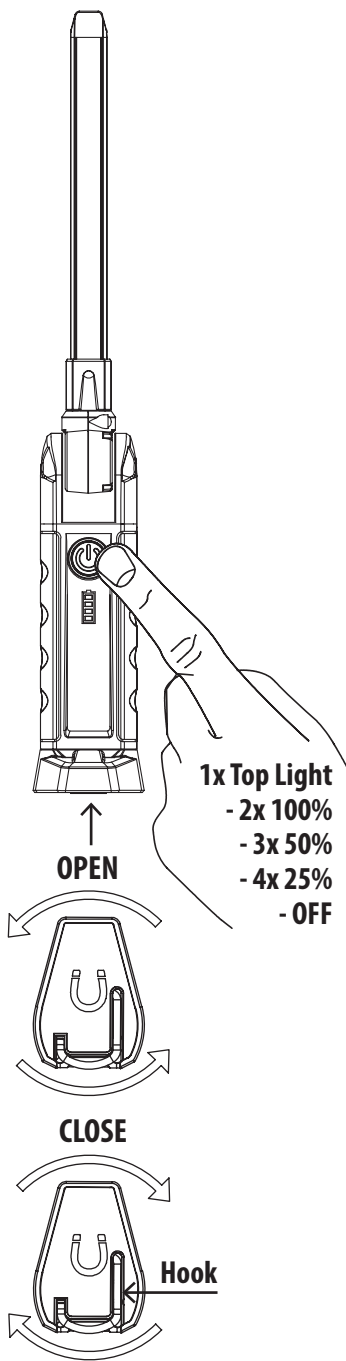

Hugo Brennenstuhl GmbH & Co. KG · Seestr. 1-3 · D-72074 Tübingen
H. Brennenstuhl S.A.S. · 4 rue de Bruxelles · F-67170 Bernolsheim | lectra technic ag · Blegistrasse 13 · CH-6340 Baar
Brennenstuhl UK Ltd. · No 1 Royal Exchange · London EC3V 3DG, UK
www.brennenstuhl.com · service.brennenstuhl.com

0534681/4225